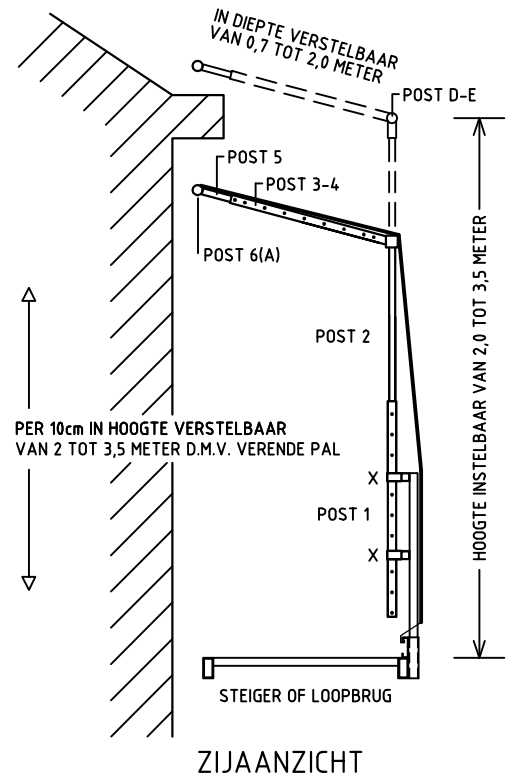

ARTIKEL 4092 (inclusief zeilen)

ARTIKEL 4012 (exclusief zeilen)

Breedte tot 6 meter

## Steiger- en loopbrugopstelling

### SCHEMATISCHE STEIGER- EN LOOPBRUGOPSTELLING

Passend op ieder type, die in de handel verkrijgbaar zijn

ARTIKEL 3002 inclusief:

1 zeil 5 x 3 meter

2 zijzeilen 2 x 3 meter en

4 draaikoppelingen met vleugelmoeren

## Steiger- en loopbrugopstelling

Breedte tot 3,1 meter