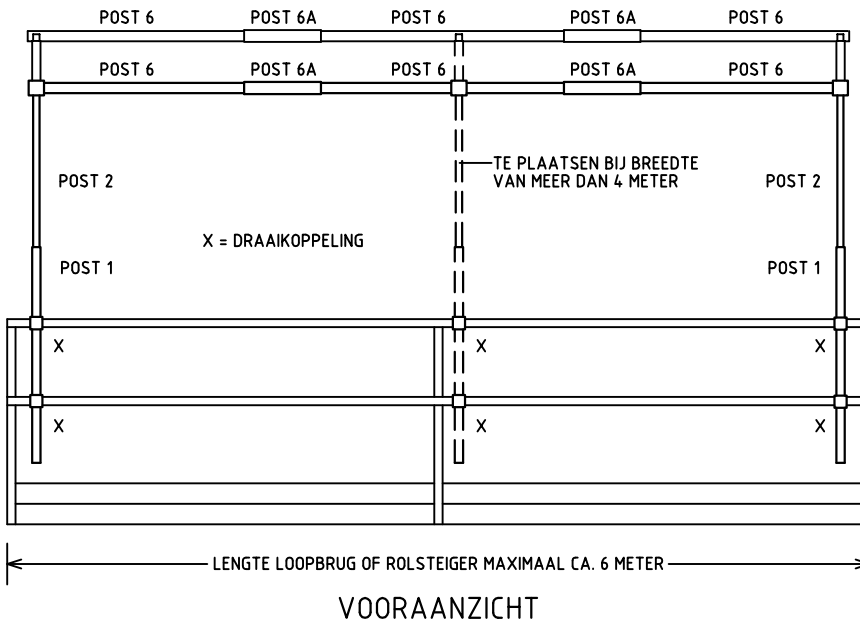

ARTIKEL 4092 (inclusief zeilen)

ARTIKEL 4012 (exclusief zeilen)

Breedte tot 6 meter

## Steiger- en loopbrugopstelling

### SCHEMATISCHE STEIGER- EN LOOPBRUGOPSTELLING

Passend op ieder type, die in de handel verkrijgbaar zijn

ARTIKEL 3002 inclusief:

1 zeil 5 x 3 meter

2 zijzeilen 2 x 3 meter en

4 draaikoppelingen met vleugelmoeren

## Steiger- en loopbrugopstelling

Breedte tot 3,1 meter